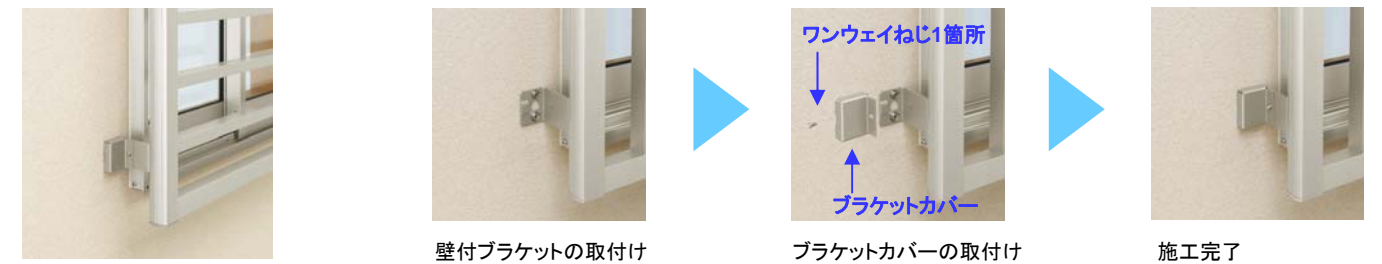

壁付ブラケット

入隅ブラケット