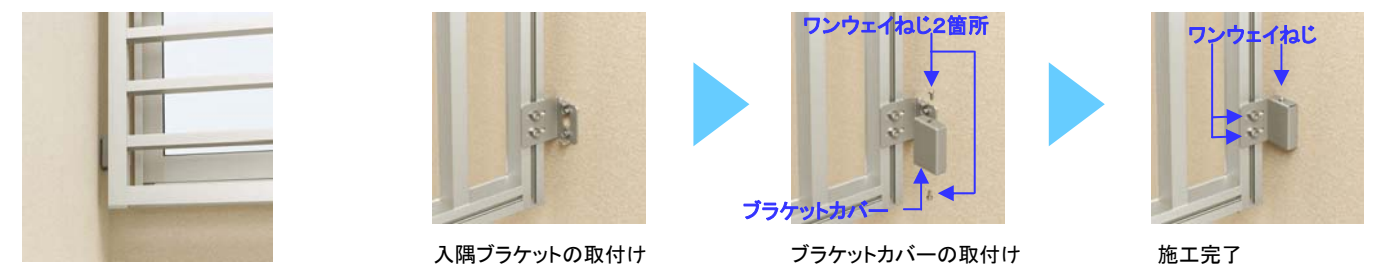

※商品の色は、印刷の特性上、実物と多少異なる場合がありますのでご了承ください。