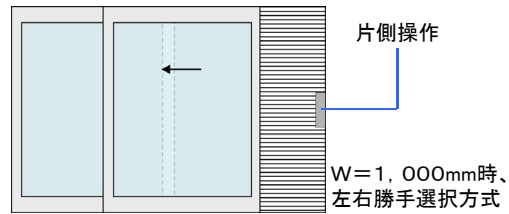

### 羽根の角度調整は簡易なダイヤル操作

ロック状態 解除状態

操作ダイヤル  
ロック・解除ボタン

ダイヤル操作なので、お子さまからお年寄りまで指1本で容易に操作が可能。ルーバー角度はダイヤルを回転させることにより操作ができ、止めたい角度でロックして固定させます。

### 遮熱性能

夏の冷房時に窓やドアから侵入してくる熱は、家全体の半分以上。多機能ルーバーは太陽光線を外部で遮り、照射熱の進入を軽減できるので、冷房効率をアップさせ夏を涼しく快適に過ごせます。

	複層ガラス	ダブルカーテン	内付ブラインド(半開)	多機能ルーバー(半開)
日射侵入率(%)	100	71	44	15
	29	60	56	85

※半開時の数値は25°～155°の測定値を平均した値です。※サッシの障子・枠も考慮した数値です。

### 左右連動仕様(アルミルーバーのW>1,000mm(中骨あり))

片側の操作で左右全てのルーバーを開閉できます。片引き窓、ツーアクション窓の連窓や片上げ下げ窓の連窓にも対応できます。片側からしか操作がしにくい場合などにも便利です。