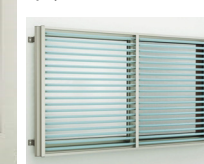

多機能ルーバー

ルーバーの角度や可動タイプによって、“目隠し”“採光”“通風(換気)”“日除け(遮熱)”の機能効果が細かく調整できます。それぞれの代表的なルーバー角度と効果をラインアップしました。

アルミ型材色 **B1** ブラウン **B7** カームブラック **H2** プラチナステン **S1** ビューシールバー **YW** ホワイト

上下同時可動タイプ

0° (全閉)

閉めた時でもフラットなイメージのデザインです。気になる目線をシャットアウトし、プライバシーを確保できます。また、ルーバーを閉めることで視覚的犯罪抑止効果も期待できます。

アルミルーバー

ポリカーラーバー

外観

アルミルーバー

ポリカーラーバー

内観

45°

日除けをしつつ、通風(換気)ができます。

アルミルーバー

ポリカーラーバー

外観

アルミルーバー

ポリカーラーバー

内観

上下分割可動タイプ

上部ルーバー作動

開閉角度は上下同時タイプと同じですが、上部と下部を独立して動かすことが可能です。

上下分割で可動できるので、プライバシーを確保しながら通気(換気)を行えます。浴室・洗面所などに最適です。

アルミルーバー

外観

ポリカーラーバー

内観

下部ルーバー作動

2Fからの視線や強い日射しを遮りながら、通風・換気・採光が行えます。

光や風が欲しいキッチンなどに最適です。

アルミルーバー

外観

ポリカーラーバー

内観

90°

部屋全体に光を取込むことができます。通風(換気)も最も効率よく行えます。

アルミルーバー

ポリカーラーバー

外観

アルミルーバー

ポリカーラーバー

内観

135°

太陽光を取り入れやすく、目隠し効果もあり快適な空間を演出します。

また1~3Fのお部屋でも西日に対する日除け効果があります。

アルミルーバー

ポリカーラーバー

外観

アルミルーバー

ポリカーラーバー

内観