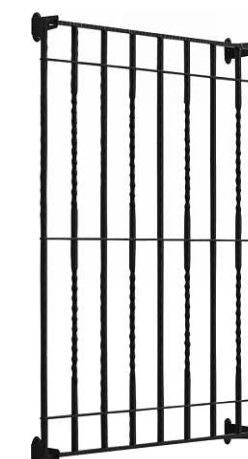

## ルシアス スクリーン (持ち出しブラケットタイプ)

## スリム面格子

パターンA

パターンB

パターンC

## シャローネ

1型

2型

3型