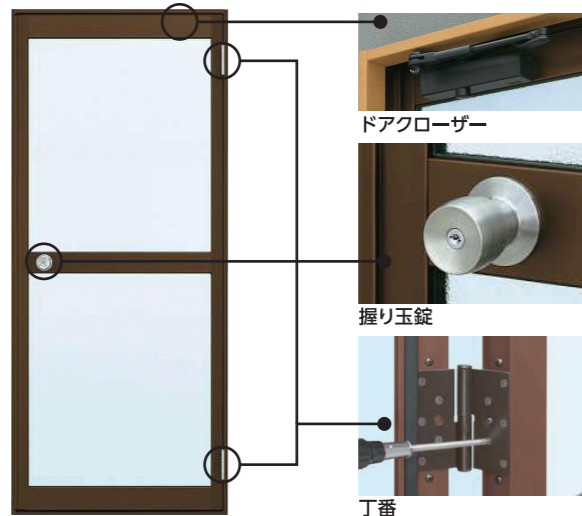

どこに頼んでいいのかわからない… 安心して頼めるかな…?

こんな時は私たちにおまかせください!

取り扱い
メニュー

ドアの修繕	鍵の交換	ドアクローザーの取付・交換	網戸の張替え
ガラスの修繕	内窓の設置	格子の取付	アウターシェードの取付
カーポートの設置	フェンス・門扉の取付け	サンルームやテラスの設置	その他 シャッター 水廻り商品 物置きなど

見積
無料

地域の皆様に「ありがとう」と言われる仕事をいたします

窓の開閉や鍵を掛ける際にちょっとした不具合はありませんか?

自分で交換は
難しいわ。
どこかに頼めば
いいかしら?

部品交換

ちょっとしたことでも、
お気軽に(株)ビックに
お問い合わせください。