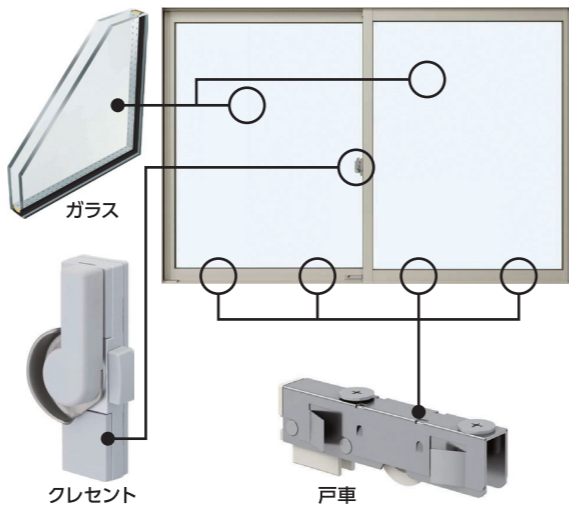

どこに頼んでいいのかわからない… 安心して頼めるかな…?

こんな時は私たちにおまかせください!

取り扱い
メニュー

ドアの修繕	鍵の交換	ドアクローザーの取付・交換	網戸の張替え
ガラスの修繕	内窓の設置	格子の取付	アウターシェードの取付
カーポートの設置	フェンス・門扉の取付け	サンルームやテラスの設置	その他 シャッター 水廻り商品 物置きなど

見積
無料

地域の皆様に「ありがとう」と言われる仕事をいたします

窓の開閉や鍵を掛ける際にちょっとした不具合はありませんか?

自分で交換は
難しいわ。
どこかに頼めば
いいかしら?

部品交換

ちょっとしたことでも、
お気軽に(株)ビックに
お問い合わせください。